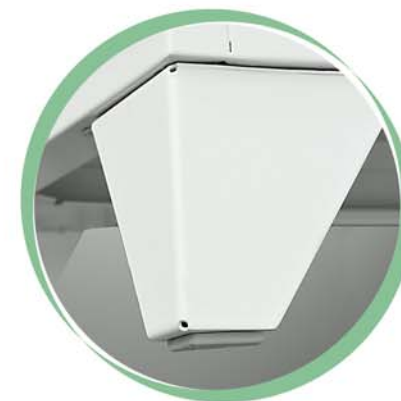

MD/2 Szafa medyczna

Szafa posiada dwa skrzydła drzwi uchylnych, zawieszane na zawiasach kołkowych. Wykonana jest z blachy czarnej o grubości 0,8-1 mm. Drzwi szafy posiadają przeszklenie wykonane z szyby hartowanej. Zamykane są zamkiem baskwilowym, ryglującym w trzech punktach i wykończonym uchwytem klamkowym. Szafa wyposażona jest w 4 półki wykonane ze szkła hartowanego o maksymalnym udźwigu 25 kg. Malowana jest farbami proszkowymi (epoksydowo-poliestrowymi) w kolorze RAL7035 (jasny popiel).

Wymiary zewnętrzne szafy:

Szerokość: 900 mm
Głębokość: 420 mm
Wysokość: 1800 mm

Dodatkowe wyposażenie:

- stopki regulowane,
- nóżki z blachy o wysokości 100 mm,
- Nóżki z blachy ze stopkami regulowanymi.

MDB/2 Szafa medyczna

Szafa posiada dwa skrzydła drzwi uchylnych, zawieszane na zawiasach kołkowych. Wykonana jest z blachy czarnej o grubości 0,8-1 mm. Drzwi i boki szafy posiadają przeszklenie wykonane z szyby hartowanej. Zamykane są zamkiem baskwilowym, ryglującym w trzech punktach i wykończonym uchwytem klamkowym. Szafa wyposażona jest w 4 półki wykonane ze szkła hartowanego o maksymalnym udźwigu 25 kg. Malowana jest farbami proszkowymi (epoksydowo-poliestrowymi) w kolorze RAL7035 (jasny popiel).

Wymiary zewnętrzne szafy:

Szerokość: 900 mm
Głębokość: 420 mm
Wysokość: 1800 mm

Dodatkowe wyposażenie:

- stopki regulowane,
- nóżki z blachy o wysokości 100 mm,
- Nóżki z blachy ze stopkami regulowanymi.